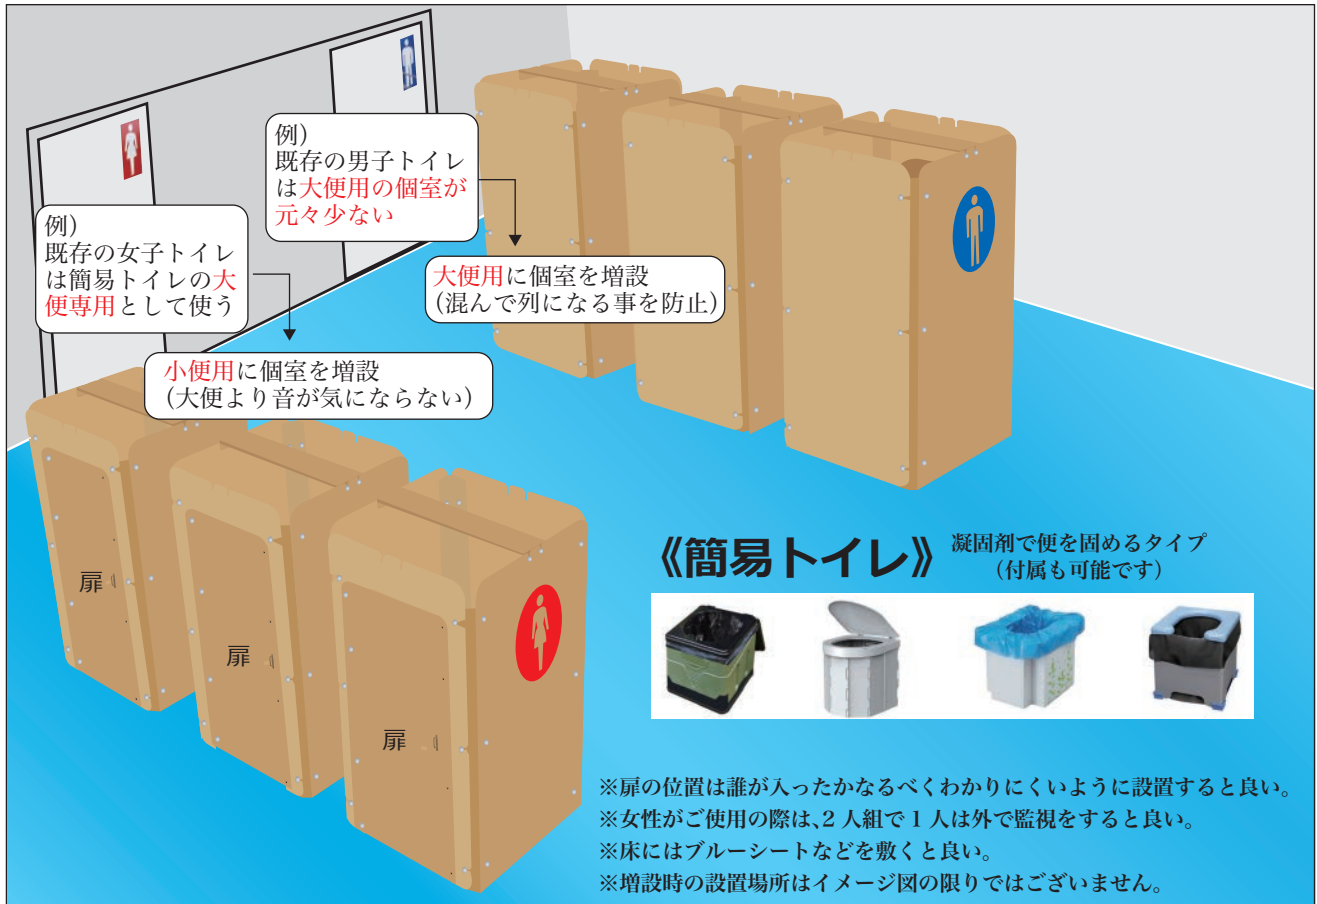

避難施設のトイレが断水で流せず、やむなく個人または施設で備えている「簡易トイレ」を使う際、目隠しとなる「囲い」が必要となります。

- ・被災時であっても生理現象は止められず、トイレへ想定以上の人数が押し寄せる可能性がある
- ・排便、排尿の我慢、飲食の我慢を極力なくしたい

避難生活の早期の段階でトイレは必要になることから、状況に合わせていつでも増設ができるよう平素から「簡易設置型トイレ個室」を一定数 備蓄して置くことをご提案いたします。

トイレ 増設イメージ

ご活用のポイント

- ・入り口には段差がなく、「施錠方法」もわかりやすいので、幼児やご高齢者のほか、どなたでもストレスなくお使いいただけます。
- ・入り口の幅は66センチ、「室内」は約1メートル角の広さがあり、幼児と保護者が同伴でのご利用も可能。
- ・「強化段ボール」製のパネルはへたりにくく、形状も安定しており、付属のピクトグラム(看板)を貼り付けることで遠くからでも視認性が高い。
- ・複数のトイレトーパーをストックすることができる「ホルダー」が付属しており、安心してご利用をいただけ、補充の手間や回数が省ける。
- ・一次避難所での生活で一定期間ご利用の場面では、ライフサイクルの比較的短い段ボールの活用が有効。(リサイクル施設への回収後は、段ボール原紙として再生のできる材質)
- ・組み立て、分解がしやすい構造である。(ジョイント部分の穴にはスリットがあり、ネジ緩めて横にスライドして分解可)

分解・収納・保管(再利用)は意外と人員と手間(経費)などが生じることも考えられるため、災害後の「撤収」のことも考慮しておく必要がある